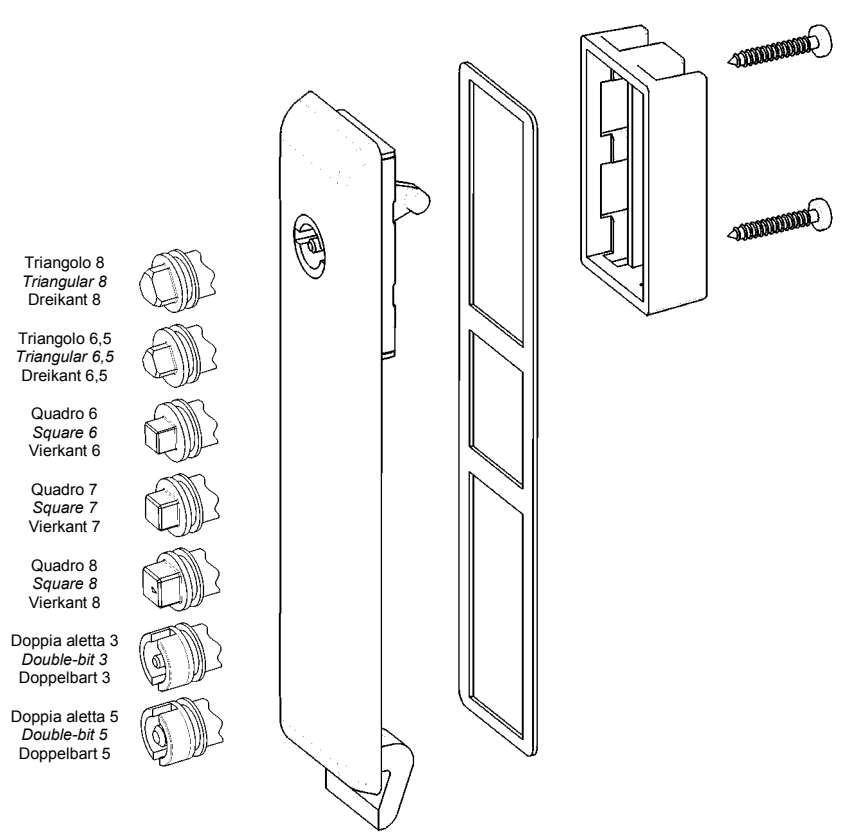

- Triangolo 8
  Triangular 8
  Dreikant 8
- Triangolo 6,5
  Triangular 6,5
  Dreikant 6,5
- Quadro 6
  Square 6
  Vierkant 6
- Quadro 7
  Square 7
  Vierkant 7
- Quadro 8
  Square 8
  Vierkant 8
- Doppia aletta 3
  Double-bit 3
  Doppelbart 3
- Doppia aletta 5
  Double-bit 5
  Doppelbart 5