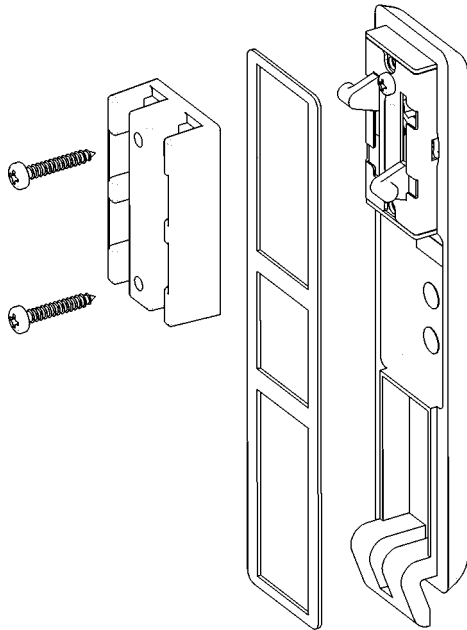

VERSIONE PER ASTE (vedi pag. 4-130)
ROD LATCH VERSION (see page 4-130)
AUSFÜHRUNG FÜR STANGEN (siehe Seite 4-130)

VERSIONE CON LINGUETTA (linguetta da ordinare a parte - vedi pag. 3-70)
CAM VERSION (cam has to be ordered separately - see page 3-70)
AUSFÜHRUNG MIT ZUNGE (die Zunge muß separat bestellt werden - siehe Seite 3-70)