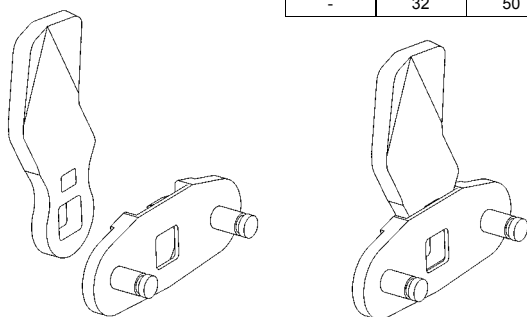

LINGUETTE IN ACCIAIO ZINCATO - ZINC PLATED STEEL CAMS - ZUNGEN AUS VERZINKTEM ST.

LINGUETTE IN ACCIAIO ZINCATO - GALVANIZED STEEL CAMS - ZUNGEN AUS VERZINKTEM ST.							Part #
B	B1	X (L=18)					
12	-	6					2076ZB
8	-	10					2077ZB
4	-	14					2078ZB
-	-	18					2075ZB
-	2	20					2079ZB
-	4	22					2080ZB
-	6	24					2081ZB
-	8	26					2082ZB
-	10	28					2083ZB
-	12	30					2084ZB
-	14	32					2085ZB
-	16	34					2086ZB
-	18	36					2087ZB
-	20	38					2088ZB
-	22	40					2089ZB
-	24	42					2090ZB
-	26	44					2091ZB
-	28	46					2092ZB
-	30	48					2093ZB
-	32	50					2094ZB

ACCESSORIO PER CHIUSURA A 3 PUNTI IN ZAMAK ZINCATA
 3-POINT CAM ACCESSORY IN GALVANIZED ZINC ALLOY
 3-PUNKT-ZUNGE AUS VERZINKTER ZINKLEGIERUNG

Part #
2062ZBRB

3 - 70

2 R.A. srl - P.zza F. Rossi, 35 - 36011 Arsiero (Vi) Italy - tel. +390445742364 fax +390445712553