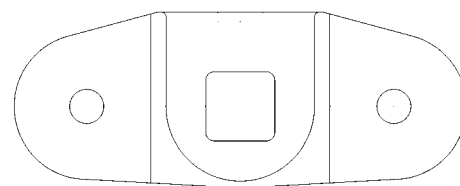

LINGUETTE IN ACCIAIO ZINCATO - ZINC PLATED STEEL CAMS - ZUNGEN AUS VERZINKTEM ST.

LINGUETTE IN ACCIAIO ZINCATO - GALVANIZED STEEL CAMS - ZUNGEN AUS VERZINKTEM ST.							Part #
B	B1	X (L=18)					
12	-	6					2076ZB
8	-	10					2077ZB
4	-	14					2078ZB
-	-	18					2075ZB
-	2	20					2079ZB
-	4	22					2080ZB
-	6	24					2081ZB
-	8	26					2082ZB
-	10	28					2083ZB
-	12	30					2084ZB
-	14	32					2085ZB
-	16	34					2086ZB
-	18	36					2087ZB
-	20	38					2088ZB
-	22	40					2089ZB
-	24	42					2090ZB
-	26	44					2091ZB
-	28	46					2092ZB
-	30	48					2093ZB
-	32	50					2094ZB

ACCESSORIO PER CHIUSURA A 3 PUNTI IN ZAMAK ZINCATA
 3-POINT CAM ACCESSORY IN GALVANIZED ZINC ALLOY
 3-PUNKT-ZUNGE AUS VERZINKTER ZINKLEGIERUNG

Part #
2062ZBRB

3 - 70

2 R.A. srl - P.zza F. Rossi, 35 - 36011 Arsiero (Vi) Italy - tel. +390445742364 fax +390445712553