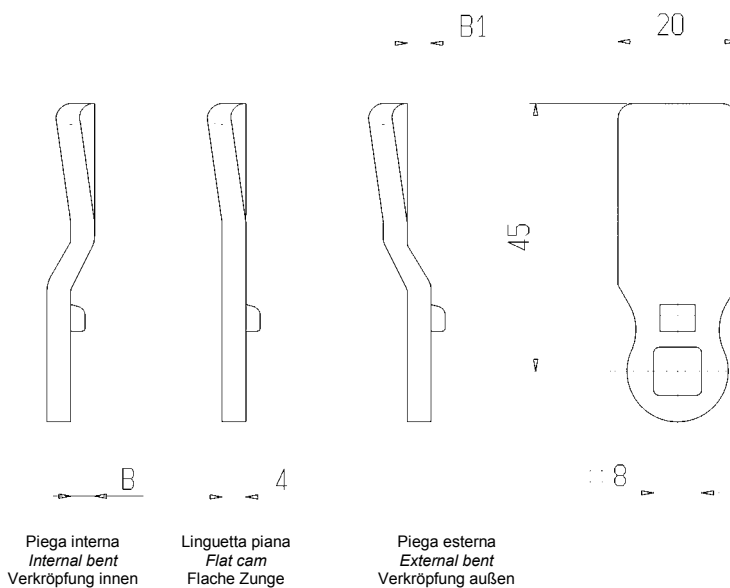

LINGUETTE IN ACCIAIO ZINCATO - ZINC PLATED STEEL CAMS - ZUNGEN AUS VERZINKTEM ST.

LINGUETTE IN ACCIAIO ZINCATO - GALVANIZED STEEL CAMS - ZUNGEN AUS VERZINKTEM ST.							Part #
B	B1	X (L=18)					
12	-	6					2076ZB
8	-	10					2077ZB
4	-	14					2078ZB
-	-	18					2075ZB
-	2	20					2079ZB
-	4	22					2080ZB
-	6	24					2081ZB
-	8	26					2082ZB
-	10	28					2083ZB
-	12	30					2084ZB
-	14	32					2085ZB
-	16	34					2086ZB
-	18	36					2087ZB
-	20	38					2088ZB
-	22	40					2089ZB
-	24	42					2090ZB
-	26	44					2091ZB
-	28	46					2092ZB
-	30	48					2093ZB
-	32	50					2094ZB

ACCESSORIO PER CHIUSURA A 3 PUNTI IN ZAMAK ZINCATA
 3-POINT CAM ACCESSORY IN GALVANIZED ZINC ALLOY
 3-PUNKT-ZUNGE AUS VERZINKTER ZINKLEGIERUNG

Part #
2062ZBRB

3 - 70

2 R.A. srl - P.zza F. Rossi, 35 - 36011 Arsiero (Vi) Italy - tel. +390445742364 fax +390445712553