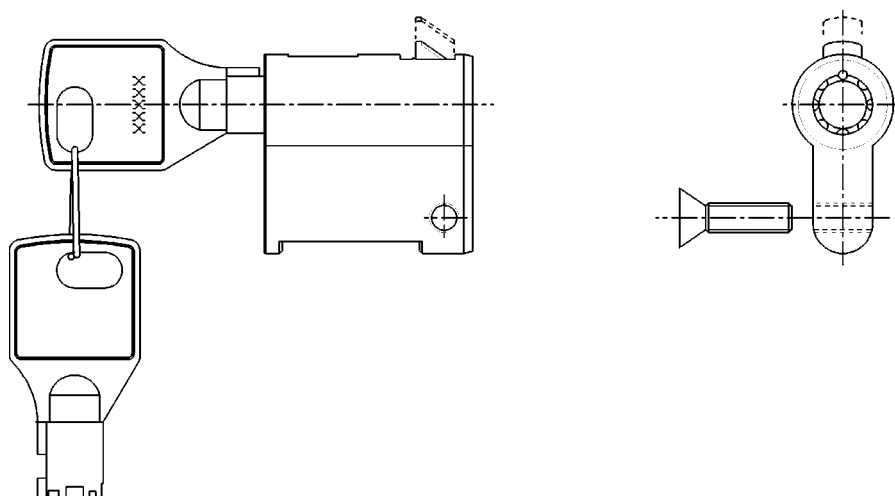

Cilindro profilo con inserto - <i>Profile cylinder with insert</i> - Profilylinder mit Einsatz	Part #
Doppia aletta 5 - <i>Double-bit 5</i> - Doppelbart 5	<b>12241000</b>

Cilindro profilo con chiavi piatte - <i>Profile cylinder with flat keys</i> - Profilylinder mit Schlüsseln	Part #
Codici misti KD (400 combinazioni) - <i>Key-mixed (400 combinations)</i> - Verschiedene Schliessungen (400)	<b>12240004</b>
Codice uguale KA9233 - <i>Key-alike KA9233</i> - Gleiche Schliessung KA9233	<b>12240000</b>

Cilindro profilo con chiavi tubolari - <i>Profile cylinder with round keys</i> - Profilylinder mit runden Schlüsseln	Part #
Codici misti KD (250.000 comb.) - <i>Key-mixed (250.000 combinations)</i> - Verschiedene Schliessungen (250.000)	<b>12242000</b>
Codice uguale KA1513120 - <i>Key-alike KA1513120</i> - Gleiche Schliessung KA1513120	<b>12242001</b>