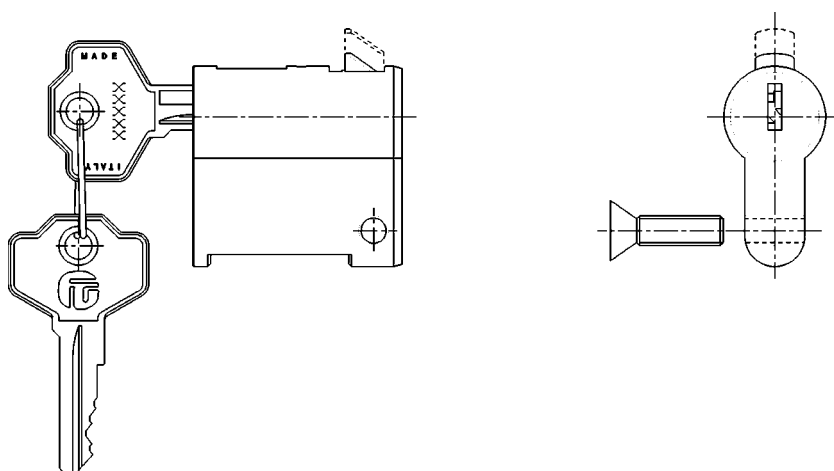

Cilindro profilo con inserto - <i>Profile cylinder with insert</i> - Profilylinder mit Einsatz	Part #
Doppia aletta 5 - <i>Double-bit 5</i> - Doppelbart 5	<b>12241000</b>

Cilindro profilo con chiavi piatte - <i>Profile cylinder with flat keys</i> - Profilylinder mit Schlüsseln	Part #
Codici misti KD (400 combinazioni) - <i>Key-mixed (400 combinations)</i> - Verschiedene Schliessungen (400)	<b>12240004</b>
Codice uguale KA9233 - <i>Key-alike KA9233</i> - Gleiche Schliessung KA9233	<b>12240000</b>

Cilindro profilo con chiavi tubolari - <i>Profile cylinder with round keys</i> - Profilylinder mit runden Schlüsseln	Part #
Codici misti KD (250.000 comb.) - <i>Key-mixed (250.000 combinations)</i> - Verschiedene Schliessungen (250.000)	<b>12242000</b>
Codice uguale KA1513120 - <i>Key-alike KA1513120</i> - Gleiche Schliessung KA1513120	<b>12242001</b>