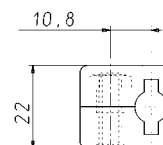

PARTICOLARE DI AGGANCIAMENTO ASTE  
RODS HOOKING VIEW  
STANGENKUPPLUNG

40

PIASTRA D'AGGANCIAMENTO IN LEGA DI ZINCO  
HOOKING PLATE IN ZINC ALLOY  
VERSCHLUSSHALTER AUS ZINKLEGIERUNG

GUIDA ASTE IN POLIAMMIDE COMPLETO DI VITE M6X16 E DADO  
ROD GUIDE IN PA BLACK WITH SCREW M6X16 AND NUT  
STANGENFÜHRUNG AUS POLYAMID MIT SCHRAUBE M6X16 UND MUTTER

DESCRIZIONE - DESCRIPTION - BESCHREIBUNG	Part #
Coppia guida aste - Rod guide pair - Stangenführungspaar	2764CP
Coppia piastre d'aggancio - Hooking plate pair - Verschlussalterpaar	2260CP