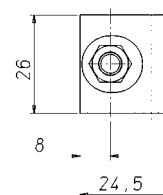

PARTICOLARE DI AGGANCIAMENTO ASTE  
RODS HOOKING VIEW  
STANGENKUPPLUNG

40

PIASTRA D'AGGANCIAMENTO IN LEGA DI ZINCO  
HOOKING PLATE IN ZINC ALLOY  
VERSCHLUSSHALTER AUS ZINKLEGIERUNG

GUIDA ASTE IN POLIAMMIDE COMPLETO DI VITE M6X16 E DADO  
ROD GUIDE IN PA BLACK WITH SCREW M6X16 AND NUT  
STANGENFÜHRUNG AUS POLYAMID MIT SCHRAUBE M6X16 UND MUTTER

DESCRIZIONE - DESCRIPTION - BESCHREIBUNG	Part #
Coppia guida aste - Rod guide pair - Stangenführungspaar	2764CP
Coppia piastre d'aggancio - Hooking plate pair - Verschlussalterpaar	2260CP