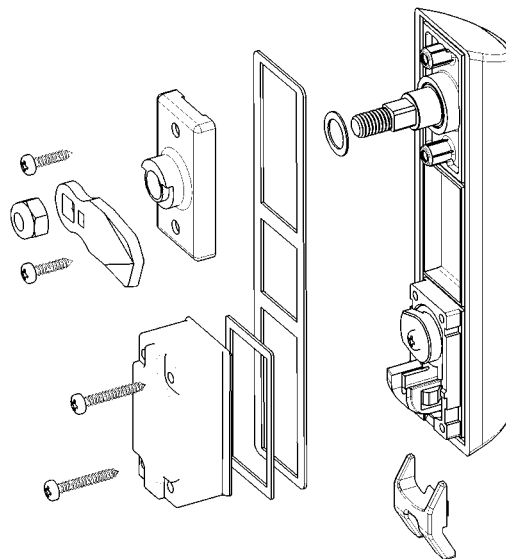

DESCRIZIONE - DESCRIPTION - BESCHREIBUNG

Maniglia per quadri elettrici in poliammide nera. Rotazione 135° destra o sinistra. Serratura completa di 2 chiavi in ottone nichelato. A norme IP65 (montaggio con cappuccio di protezione e guarnizione). Copricilindro scorrevole.

Griff aus Polyamid schwarz für Schaltschränke. Drehung 135° rechts oder links. Schloß ausgestattet mit 2 Schlüsseln aus vernickeltem Messing. Nach IP65 (Montage mit Schützkappe und Dichtung). Zylinderschutz verschiebbar.

VERSIONE PER ASTE (vedi pag. 4-130)
 ROD LATCH VERSION (see page 4-130)
 AUSFÜHRUNG FÜR STANGEN (siehe Seite 4-130)

Box fissaggio a vite con guarnizione per IP65
 Cap with flat seal for IP65
 Befestigung mit Schraube und Dichtung für IP65

Fissaggio rapido (no IP65)
 Hook (no IP65)
 Schnellbefestigung (ohne IP65)

VERSIONE CON LINGUETTA (linguetta da ordinare a parte - vedi pag. 3-70)
 CAM VERSION (cam has to be ordered separately - see page 3-70)
 AUSFÜHRUNG MIT ZUNGE (die Zunge muß separat bestellt werden - siehe Seite 3-70)