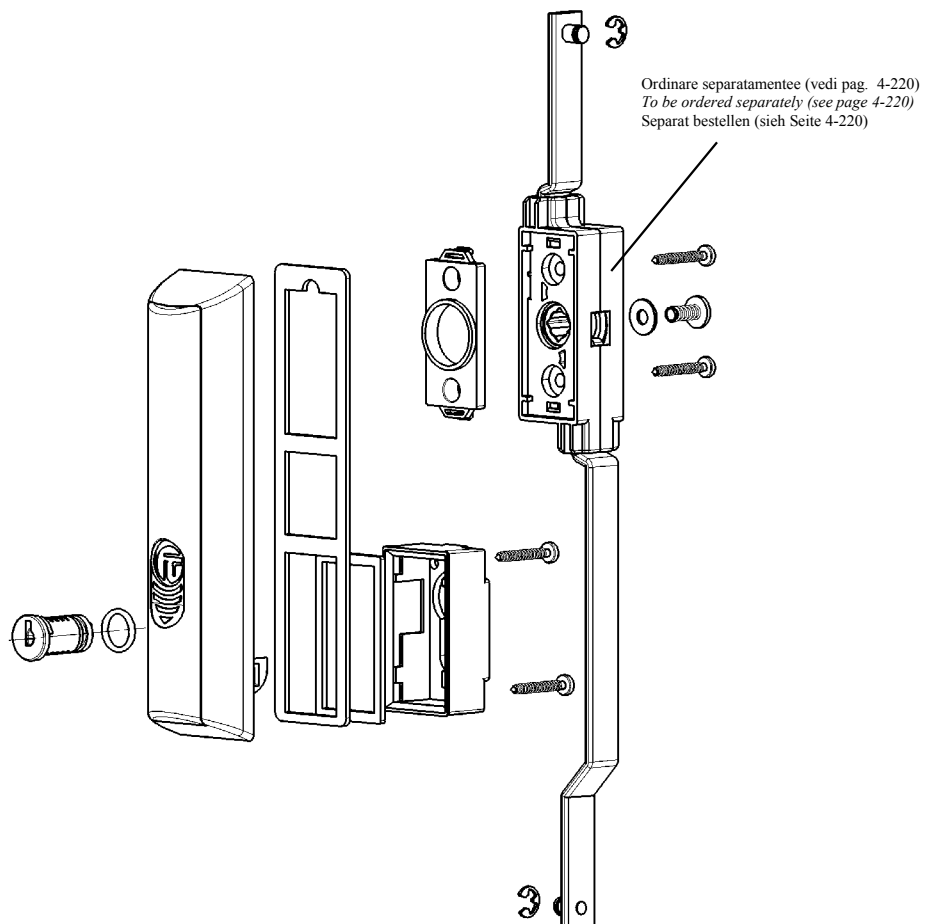

Maniglia per quadri elettrici in poliammide nera. Rotazione 135° destra o sinistra. Serratura completa di 2 chiavi in ottone nichelato. A norme IP65 (montaggio con cappuccio di protezione e guarnizione). Copricilindro scorrevole.

Handle for switchboards in black polyamide. Rotation 135° right hand or left hand. Lock provided with 2 keys in nickel-plated brass. According to IP65 (mounting with protection cap and seal). Sliding cylinder cover.

Griff aus Polyamid schwarz für Schaltschränke. Drehung 135° rechts oder links. Schloß ausgestattet mit 2 Schlüsseln aus vernickeltem Messing. Nach IP65 (Montage mit Schützkappe und Dichtung). Zylinderschutz verschiebbar.

DATI TECNICI - TECHNICAL DATA - TECHNISCHE DATEN

Durata (n° cicli apertura/chiusura) : 20.000 cicli
Grado di protezione - IEC 529 / DIN 40050 : IP65
Temperatura di utilizzo : -20 ... +60° C (-4 ... +140° F)
Test corrosione : 200 h. in nebbia salina.
Confezione : scatola di cartone da — pz.

*Typical life (number of open/close cycles) : 20.000 cycles
Protection degree - IEC 529 / DIN 40050 : IP65
Temperature range : -20 ... +60° C (-4 ... +140° F)
Corrosion test : 200 hours in salt spray
Packing : — pcs. in boxes.*

Lebensdauer (Öffnungs- und Schliessungszyklen) : 20.000 Zyklen
Schutzart - IEC 529 / DIN 40050 : IP65
Temperaturbereich : -20 ... +60° C (-4 ... +140° F)
Korrosionstest : 200 Stunden in Salznebel
Verpackung : — Stk. In Kartons.