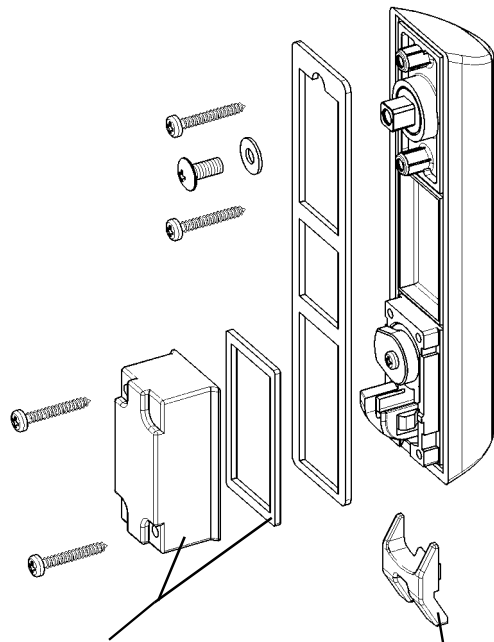

VERSIONE PER ASTE (vedi pag. 4-130)
ROD LATCH VERSION (see page 4-130)
AUSFÜHRUNG FÜR STANGEN (siehe Seite 4-130)

Box fissaggio a vite con guarnizione per IP65
Cap with flat seal for IP65
Befestigung mit Schraube und Dichtung für IP65

Fissaggio rapido (no IP65)
Hook (no IP65)
Schnellbefestigung (ohne IP65)

VERSIONE CON LINGUETTA (linguetta da ordinare a parte - vedi pag. 3-70)
CAM VERSION (cam has to be ordered separately - see page 3-70)
AUSFÜHRUNG MIT ZUNGE (die Zunge muß separat bestellt werden - siehe Seite 3-70)