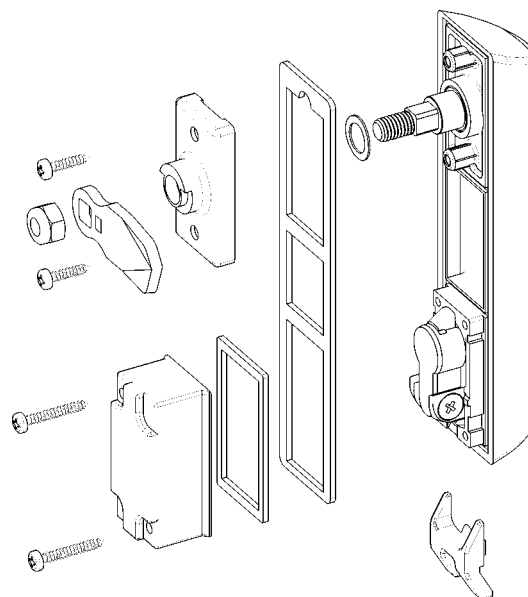

**DESCRIZIONE - DESCRIPTION - BESCHREIBUNG**

Maniglia per quadri elettrici in poliammide nera. Rotazione 135° destra o sinistra. A norme IP65 (montaggio con cappuccio di protezione e guarnizione). Copricilindro scorrevole.

VERSIONE PER ASTE (vedi pag. 4-130)  
 ROD LATCH VERSION (see page 4-130)  
 AUSFÜHRUNG FÜR STANGEN (siehe Seite 4-130)

Box fissaggio a vite con guarnizione per IP65  
 Cap with flat seal for IP65  
 Befestigung mit Schraube und Dichtung für IP65

Fissaggio rapido (no IP65)  
 Hook (no IP65)  
 Schnellbefestigung (ohne IP65)

VERSIONE CON LINGUETTA (linguetta da ordinare a parte - vedi pag. 3-70)  
 CAM VERSION (cam has to be ordered separately - see page 3-70)  
 AUSFÜHRUNG MIT ZUNGE (die Zunge muß separat bestellt werden - sieh Seite 3-70)