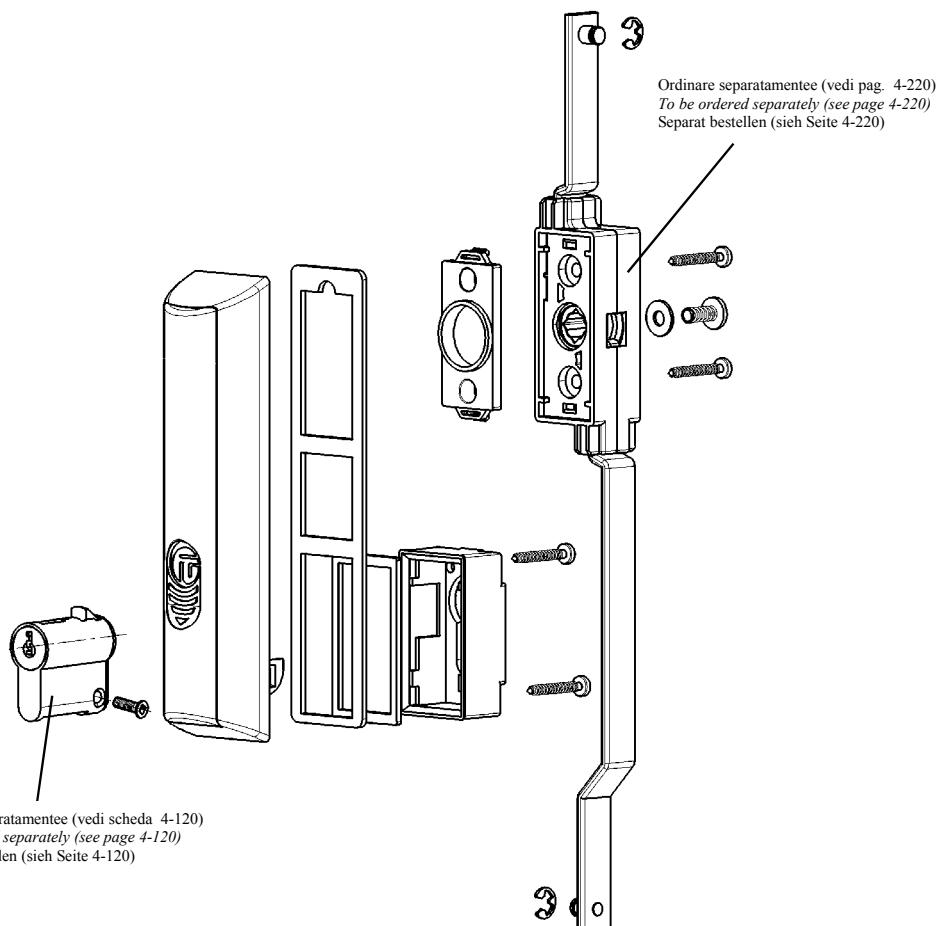

DATI TECNICI - TECHNICAL DATA - TECHNISCHE DATEN

Durata (n° cicli apertura/chiusura) : 20.000 cicli
Grado di protezione - IEC 529 / DIN 40050 : IP65
Temperatura di utilizzo : -20 ... +60° C (-4 ... +140° F)
Test corrosione : 200 h. in nebbia salina.
Confezione : scatola di cartone da — pz.

*Typical life (number of open/close cycles) : 20.000 cycles
Protection degree - IEC 529 / DIN 40050 : IP65
Temperature range : -20 ... +60° C (-4 ... +140° F)
Corrosion test : 200 hours in salt spray
Packing : — pcs. in boxes.*

Lebensdauer (Öffnungs- und Schliessungszyklen) : 20.000 Zyklen
Schutzart - IEC 529 / DIN 40050 : IP65
Temperaturbereich : -20 ... +60° C (-4 ... +140° F)
Korrosionstest : 200 Stunden in Salznebel
Verpackung : — Stk. In Kartons.