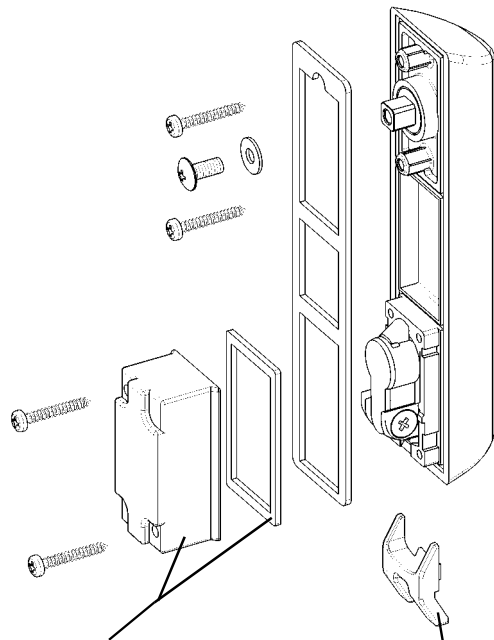

VERSIONE PER ASTE (vedi pag. 4-130)
ROD LATCH VERSION (see page 4-130)
AUSFÜHRUNG FÜR STANGEN (siehe Seite 4-130)

Box fissaggio a vite con guarnizione per IP65
Cap with flat seal for IP65
Befestigung mit Schraube und Dichtung für IP65

Fissaggio rapido (no IP65)
Hook (no IP65)
Schnellbefestigung (ohne IP65)

VERSIONE CON LINGUETTA (linguetta da ordinare a parte - vedi pag. 3-70)
CAM VERSION (cam has to be ordered separately - see page 3-70)
AUSFÜHRUNG MIT ZUNGE (die Zunge muß separat bestellt werden - sieh Seite 3-70)