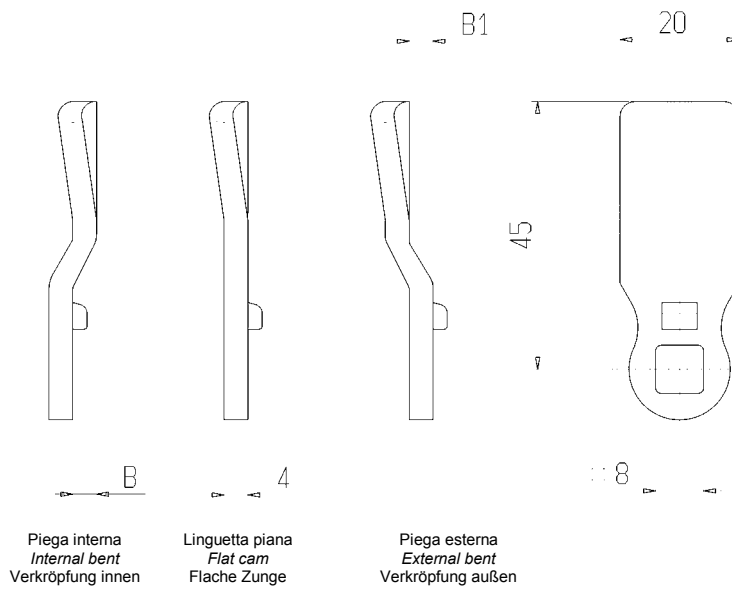

LINGUETTE IN ACCIAIO ZINCATO - ZINC PLATED STEEL CAMS - ZUNGEN AUS VERZINKTEM ST.

LINGUETTE IN ACCIAIO ZINCATO - GALVANIZED STEEL CAMS - ZUNGEN AUS VERZINKTEM ST.							Part #
B	B1	X (L=18)					
12	-	6					2076ZB
8	-	10					2077ZB
4	-	14					2078ZB
-	-	18					2075ZB
-	2	20					2079ZB
-	4	22					2080ZB
-	6	24					2081ZB
-	8	26					2082ZB
-	10	28					2083ZB
-	12	30					2084ZB
-	14	32					2085ZB
-	16	34					2086ZB
-	18	36					2087ZB
-	20	38					2088ZB
-	22	40					2089ZB
-	24	42					2090ZB
-	26	44					2091ZB
-	28	46					2092ZB
-	30	48					2093ZB
-	32	50					2094ZB

ACCESSORIO PER CHIUSURA A 3 PUNTI IN ZAMAK ZINCATO
 3-POINT CAM ACCESSORY IN GALVANIZED ZINC ALLOY
 3-PUNKT-ZUNGE AUS VERZINKTER ZINKLEGIERUNG

Part #
2062ZBRB