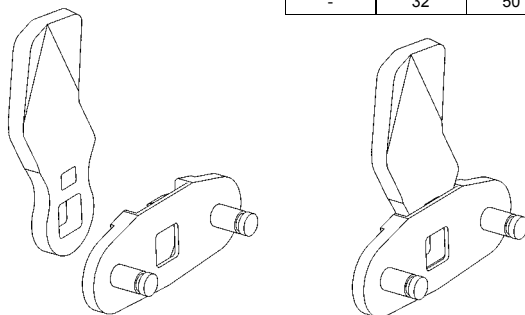

LINGUETTE IN ACCIAIO ZINCATO - ZINC PLATED STEEL CAMS - ZUNGEN AUS VERZINKTEM ST.

LINGUETTE IN ACCIAIO ZINCATO - GALVANIZED STEEL CAMS - ZUNGEN AUS VERZINKTEM ST.							Part #
B	B1	X (L=18)					
12	-	6					2076ZB
8	-	10					2077ZB
4	-	14					2078ZB
-	-	18					2075ZB
-	2	20					2079ZB
-	4	22					2080ZB
-	6	24					2081ZB
-	8	26					2082ZB
-	10	28					2083ZB
-	12	30					2084ZB
-	14	32					2085ZB
-	16	34					2086ZB
-	18	36					2087ZB
-	20	38					2088ZB
-	22	40					2089ZB
-	24	42					2090ZB
-	26	44					2091ZB
-	28	46					2092ZB
-	30	48					2093ZB
-	32	50					2094ZB

ACCESSORIO PER CHIUSURA A 3 PUNTI IN ZAMAK ZINCATO
 3-POINT CAM ACCESSORY IN GALVANIZED ZINC ALLOY
 3-PUNKT-ZUNGE AUS VERZINKTER ZINKLEGIERUNG

Part #
2062ZBRB