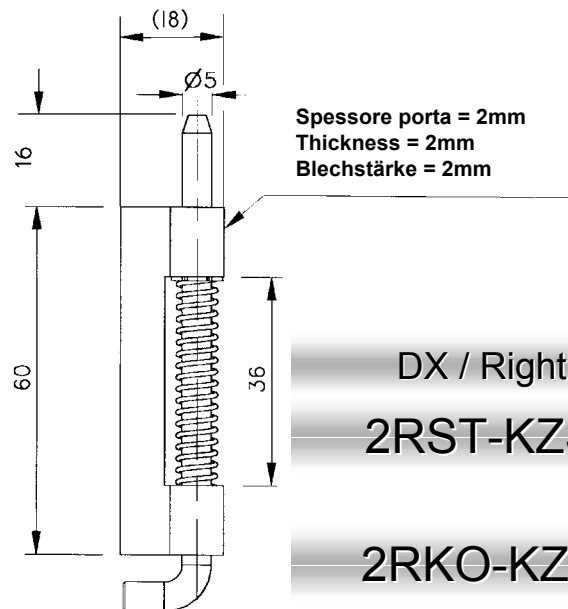

DX / Right / Rechts

99ST-KZS001-01

2RKO-KZS056-00

STEEL

Zinc-Plated

304 / V2A

SX / Left / Links*

99ST-KZS003-01*

2RKO-KZS057-00*

DX / Right / Rechts

2RST-KZS020-00

2RKO-KZS058-00

STEEL

304 / V2A

SX / Left / Links*

2RST-KZS021-00*