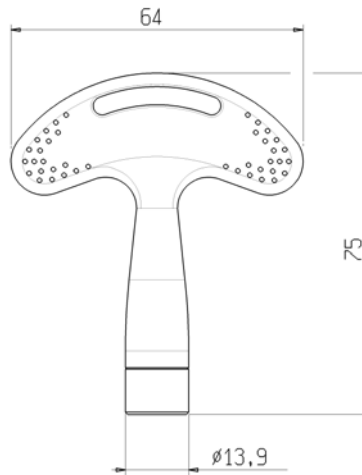

CHIAVI - KEYS - SCHLÜSSEL

Designer Sergio Carpani

DESCRIZIONE - DESCRIPTION - BESCHREIBUNG

TIPO NB
Chiave grande in poliammide con inserto in zama zincata. Impugnatura anatomica.
Confezione : scatola di cartone da 100 pz.

TYPE NB
Big size key in polyamide with insert in galvanized zinc alloy. Anatomic handle.
Packing : 100 pcs. In boxes.

TYP NB
Großer Schlüssel aus Polyamid mit Einsatz aus verzinkter Zinklegierung.
Anatomischer Griff.
Verpackung : 100 Stk. In Kartons.

Triangolo 6,5
Triangular 6,5
Dreikant 6,5

Quadro 6
Square 6
Vierkant 6

Quadro 8
Square 8
Vierkant 8

4 tacche DM
Crown DM type
Kronenkontur DM

Doppia aletta 3
Double-bit 3
Doppelbart 3

Triangolo 8
Triangular 8
Dreikant 8

Quadro 7
Square 7
Vierkant 7

4 tacche
Crown type
Kronenkontur

Doppia aletta 5
Double-bit 5
Doppelbart 5

Type #	
NB	CHIAVE GRANDE PER QUADRI ELETTRICI - BIG SIZE KEY FOR SWITCHBOARDS - GROßER SCHLÜSSEL FÜR SCHALTSCHRÄNKE
	Colore - Colour - Farbe
1	Blu RAL 5003 - Blue RAL 5003 - Blau RAL 5003
	Tipo inserto - Insert - Betätigungseinsatz
01	Quadro 6 - Square 6 - Vierkant 6
02	Quadro 7 - Square 7 - Vierkant 7
03	Quadro 8 - Square 8 - Vierkant 8
04	Triangolo 6,5 - Triangular 6,5 - Dreikant 6,5
05	Triangolo 8 - Triangular 8 - Dreikant 8
06	Doppia aletta 3 - Double bit 3 - Doppelbart 3
07	Doppia aletta 5 - Double bit 5 - Doppelbart 5
08	4 Tacche - Crown type - Kronenkontur
09	4 Tacche DM - Crown DM type - Kronenkontur DM