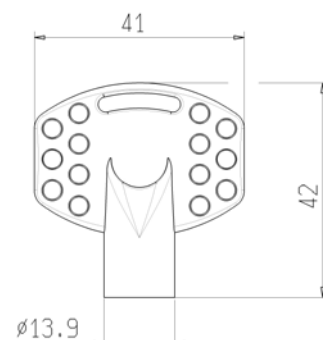

CHIAVI - KEYS - SCHLÜSSEL

DESCRIZIONE - DESCRIPTION - BESCHREIBUNG

TIPO NA

Chiave piccola in poliammide con impugnatura antiscivolo.
Confezione : scatola di cartone da 250 pz.

TYPE NA

Small size key in polyamide with anti-slip handle.
Packing : 250 pcs. In boxes.

TYP NA

Kleiner Schlüssel aus Polyamid mit rutschfestem Griff
Verpackung : 250 Stk. In Kartons.

Designer Sergio Carpani

Triangolo 6,5
Triangular 6,5
Dreikant 6,5

Quadro 6
Square 6
Vierkant 6

Quadro 8
Square 8
Vierkant 8

4 tacche DM
Crown DM type
Kronenkantur DM

Doppia aletta 3
Double-bit 3
Doppelbart 3

Triangolo 8
Triangular 8
Dreikant 8

Quadro 7
Square 7
Vierkant 7

4 tacche
Crown type
Kronenkantur

Doppia aletta 5
Double-bit 5
Doppelbart 5

Type #	
NA	CHIAVE PICCOLA PER QUADRI ELETTRICI - SMALL SIZE KEY FOR SWITCHBOARDS - KLEINER SCHLÜSSEL FÜR SCHALTSCHRÄNKE
Colore - Colour - Farbe	
1	Blu RAL 5003 - Blue RAL 5003 - Blau RAL 5003
Tipo inserto - Insert - Betätigungseinsatz	
01	Quadro 6 - Square 6 - Vierkant 6
02	Quadro 7 - Square 7 - Vierkant 7
03	Quadro 8 - Square 8 - Vierkant 8
04	Triangolo 6,5 - Triangular 6,5 - Dreikant 6,5
05	Triangolo 8 - Triangular 8 - Dreikant 8
06	Doppia aletta 3 - Double bit 3 - Doppelbart 3
07	Doppia aletta 5 - Double bit 5 - Doppelbart 5
08	4 Tacche - Crown type - Kronenkantur
09	4 Tacche DM - Crown DM type - Kronenkantur DM