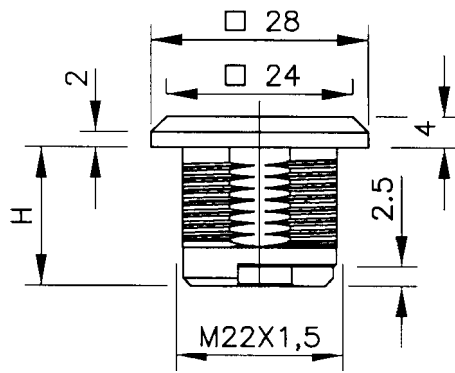

2RZA-KH...  
2RPA-KH...

2RKO-KH...

Versione "A"

Versione "B"

Versione "C"

Versione "D"

Versione "A"

"A"			
	Poliammide	Zama	
H=		Nera	Cromata
18mm	2RPA-KH001-00	2RZA-KH001-06	2RZA-KH001-04

Versione "D"

"D"			
	Poliammide	Zama	
H=		Nera	Cromata
18mm	2RPA-KH002-00	2RZA-KH003-06	2RZA-KH003-04
H=	Poliammide	Zama	
30mm		Nera	Cromata
30mm	2RPA-KH004-00	2RZA-KH006-06	2RZA-KH006-04
H=	Poliammide	Zama	
40mm		Nera	Cromata
40mm	2RPA-KH006-00	2RZA-KH008-06	2RZA-KH008-04
H=	Poliammide	Zama	
50mm		Nera	Cromata
50mm	2RPA-KH008-00	2RZA-KH009-06	2RZA-KH009-04
H=	Poliammide	Zama	
60mm		Nera	Cromata
60mm	2RPA-KH003-00	2RZA-KH007-06	2RZA-KH007-04

Stesso foro

Versione "A"

"A"		
	304	316
H=		
18mm	2RKO-KH001-00	2RKO-KH002-00
	304	316
H=		
30mm	2RKO-KH056-00	2RKO-KH057-00
	304	316
H=		
36mm	2RKO-KH058-00	2RKO-KH020-00
	304	316
H=		
40mm	2RKO-KH059-00	2RKO-KH010-00
	304	316
H=		
50mm	2RKO-KH060-00	2RKO-KH061-00
	304	316
H=		
60mm	2RKO-KH062-00	2RKO-KH025-00

Stesso foro

Inserti: pag. 2RA-B05  
(Inserto ferrovia tedesca)

Box lucchettabile

Esecuzione DX		
	304	316
H=		
13mm	2RKO-KH063-00	2RKO-KH064-00
Esecuzione SX		
	304	316
H=		
13mm	2RKO-KH041-00	2RKO-KH042-00