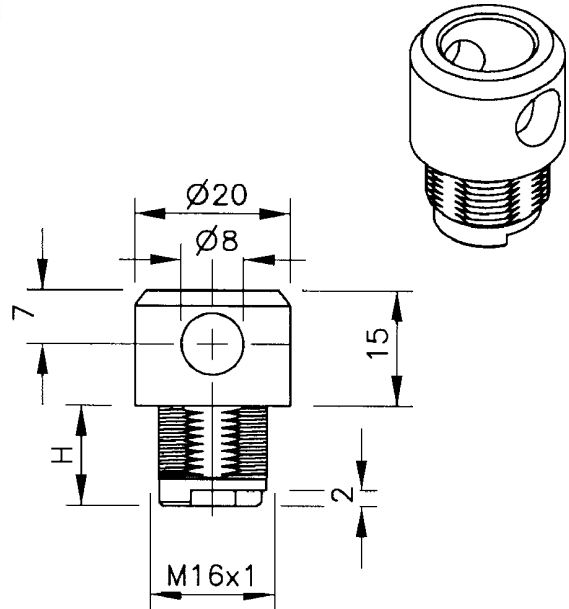

Box lucchettabile

Esecuzione DX		
	304	316
H=		
13mm	2RKO-KH063-00	2RKO-KH064-00
Esecuzione SX		
	304	316
H=		
13mm	2RKO-KH041-00	2RKO-KH042-00

Normale

	304	316
H=		
13,5mm	2RKO-KH021-00	2RKO-KH040-00
Zama		
H=	Nera	Cromata
13,5mm	2RZA-KH004-06	2RZA-KH004-04

Stesso foro