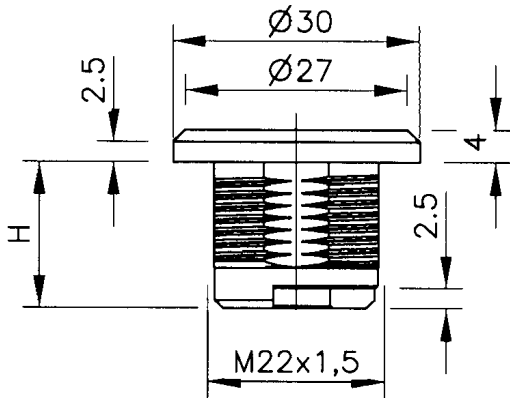

Versione "B"

"B"		
	304	316
H=		
18mm	2RKO-KH038-00	2RKO-KH039-00

Stesso foro

Versione "A"

"C"		
	304	316
H=		
18mm	2RKO-KH036-00	2RKO-KH037-00

Versione "D"

"D"		
	304	316
H=		
18mm	2RKO-KH003-00	2RKO-KH066-00
30mm	2RKO-KH004-00	2RKO-KH067-00
36mm	2RKO-KH005-00	2RKO-KH068-00
40mm	2RKO-KH006-00	2RKO-KH069-00
50mm	2RKO-KH007-00	2RKO-KH070-00
60mm	2RKO-KH008-00	2RKO-KH071-00

Stesso foro

Box lucchettabile

	304	316
H=		
22mm	2RKO-KH031-00	2RKO-KH044-00

Per chiusura ferrovia tedesca

	"D"	
H=	304	316
18mm	2RKO-KH017-00	2RKO-KH045-00
30mm	2RKO-KH046-00	2RKO-KH047-00
36mm	2RKO-KH048-00	2RKO-KH049-00
40mm	2RKO-KH050-00	2RKO-KH051-00
50mm	2RKO-KH052-00	2RKO-KH053-00
60mm	2RKO-KH054-00	2RKO-KH055-00