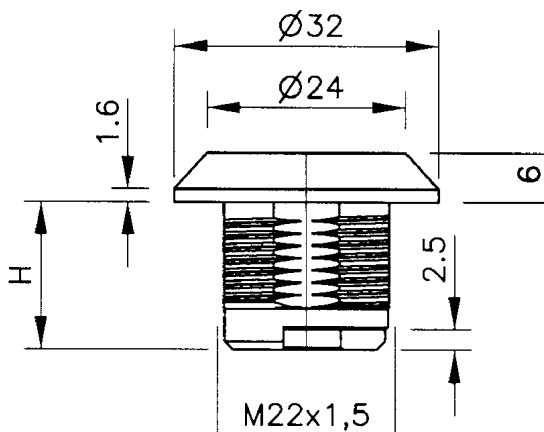

Versione "B"

"B"		
	304	316
H=		
18mm	2RKO-KH038-00	2RKO-KH039-00

Stesso foro

Versione "A"

"C"		
	304	316
H=		
18mm	2RKO-KH036-00	2RKO-KH037-00

Versione "D"

"D"		
	304	316
H=		
18mm	2RKO-KH003-00	2RKO-KH066-00
30mm	2RKO-KH004-00	2RKO-KH067-00
36mm	2RKO-KH005-00	2RKO-KH068-00
40mm	2RKO-KH006-00	2RKO-KH069-00
50mm	2RKO-KH007-00	2RKO-KH070-00
60mm	2RKO-KH008-00	2RKO-KH071-00

Stesso foro

Box lucchettabile

	304	316
H=		
22mm	2RKO-KH031-00	2RKO-KH044-00

Per chiusura ferrovia tedesca

	"D"	
H=	304	316
18mm	2RKO-KH017-00	2RKO-KH045-00
30mm	2RKO-KH046-00	2RKO-KH047-00
36mm	2RKO-KH048-00	2RKO-KH049-00
40mm	2RKO-KH050-00	2RKO-KH051-00
50mm	2RKO-KH052-00	2RKO-KH053-00
60mm	2RKO-KH054-00	2RKO-KH055-00