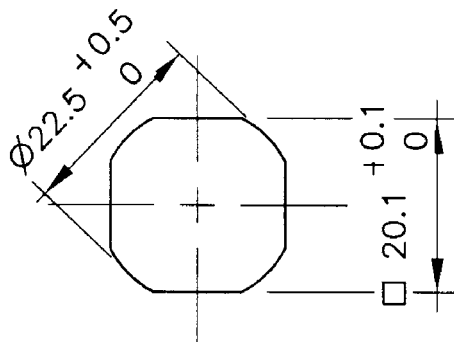

Stesso foro

Box lucchettabile

	304	316
H=		
22mm	2RKO-KH031-00	2RKO-KH044-00

Per chiusura ferrovia tedesca

	"D"	
H=	304	316
18mm	2RKO-KH017-00	2RKO-KH045-00
30mm	2RKO-KH046-00	2RKO-KH047-00
36mm	2RKO-KH048-00	2RKO-KH049-00
40mm	2RKO-KH050-00	2RKO-KH051-00
50mm	2RKO-KH052-00	2RKO-KH053-00
60mm	2RKO-KH054-00	2RKO-KH055-00