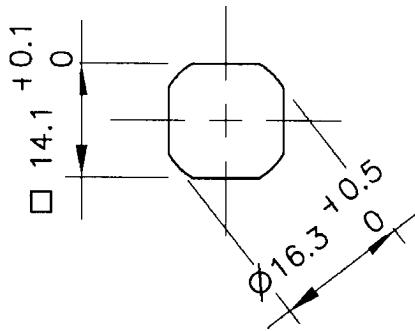

Box lucchettabile

Esecuzione DX		
	304	316
H=		
13mm	2RKO-KH063-00	2RKO-KH064-00
Esecuzione SX		
	304	316
H=		
13mm	2RKO-KH041-00	2RKO-KH042-00

Stesso foro