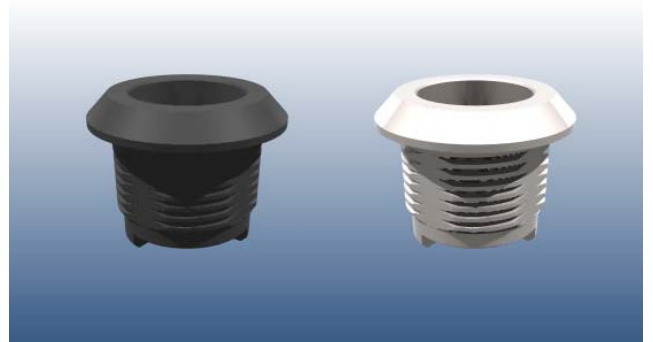

2RZA-KH...  
2RPA-KH...

2RKO-KH...

Versione "A"

Versione "B"

Versione "C"

Versione "D"

Versione "A"

"A"			
	Poliammide	Zama	
H=		Nera	Cromata
18mm	2RPA-KH001-00	2RZA-KH001-06	2RZA-KH001-04

Versione "D"

"D"			
	Poliammide	Zama	
H=		Nera	Cromata
18mm	2RPA-KH002-00	2RZA-KH003-06	2RZA-KH003-04
H=	Poliammide	Zama	
30mm		Nera	Cromata
30mm	2RPA-KH004-00	2RZA-KH006-06	2RZA-KH006-04
H=	Poliammide	Zama	
40mm		Nera	Cromata
40mm	2RPA-KH006-00	2RZA-KH008-06	2RZA-KH008-04
H=	Poliammide	Zama	
50mm		Nera	Cromata
50mm	2RPA-KH008-00	2RZA-KH009-06	2RZA-KH009-04
H=	Poliammide	Zama	
60mm		Nera	Cromata
60mm	2RPA-KH003-00	2RZA-KH007-06	2RZA-KH007-04

Stesso foro

Versione "A"

"A"		
	304	316
H=		
18mm	2RKO-KH001-00	2RKO-KH002-00
	304	316
H=		
30mm	2RKO-KH056-00	2RKO-KH057-00
	304	316
H=		
36mm	2RKO-KH058-00	2RKO-KH020-00
	304	316
H=		
40mm	2RKO-KH059-00	2RKO-KH010-00
	304	316
H=		
50mm	2RKO-KH060-00	2RKO-KH061-00
	304	316
H=		
60mm	2RKO-KH062-00	2RKO-KH025-00