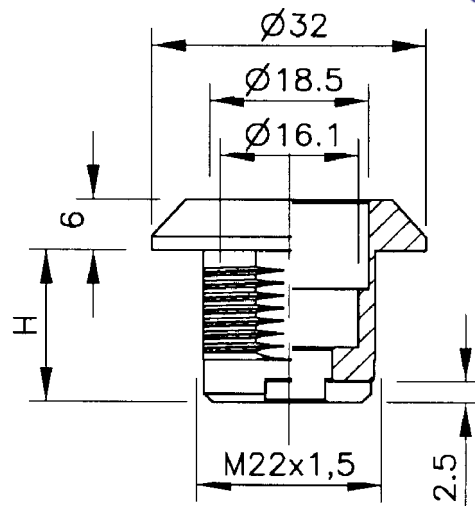

Stesso foro

Box lucchettabile

	304	316
H=		
22mm	2RKO-KH031-00	2RKO-KH044-00

Per chiusura ferrovia tedesca

	"D"	
H=	304	316
18mm	2RKO-KH017-00	2RKO-KH045-00
30mm	2RKO-KH046-00	2RKO-KH047-00
36mm	2RKO-KH048-00	2RKO-KH049-00
40mm	2RKO-KH050-00	2RKO-KH051-00
50mm	2RKO-KH052-00	2RKO-KH053-00
60mm	2RKO-KH054-00	2RKO-KH055-00

Stesso foro

Inserti: pag. 2RA-B05  
(Inserto ferrovia tedesca)

Box lucchettabile

Esecuzione DX		
	304	316
H=		
13mm	2RKO-KH063-00	2RKO-KH064-00
Esecuzione SX		
	304	316
H=		
13mm	2RKO-KH041-00	2RKO-KH042-00